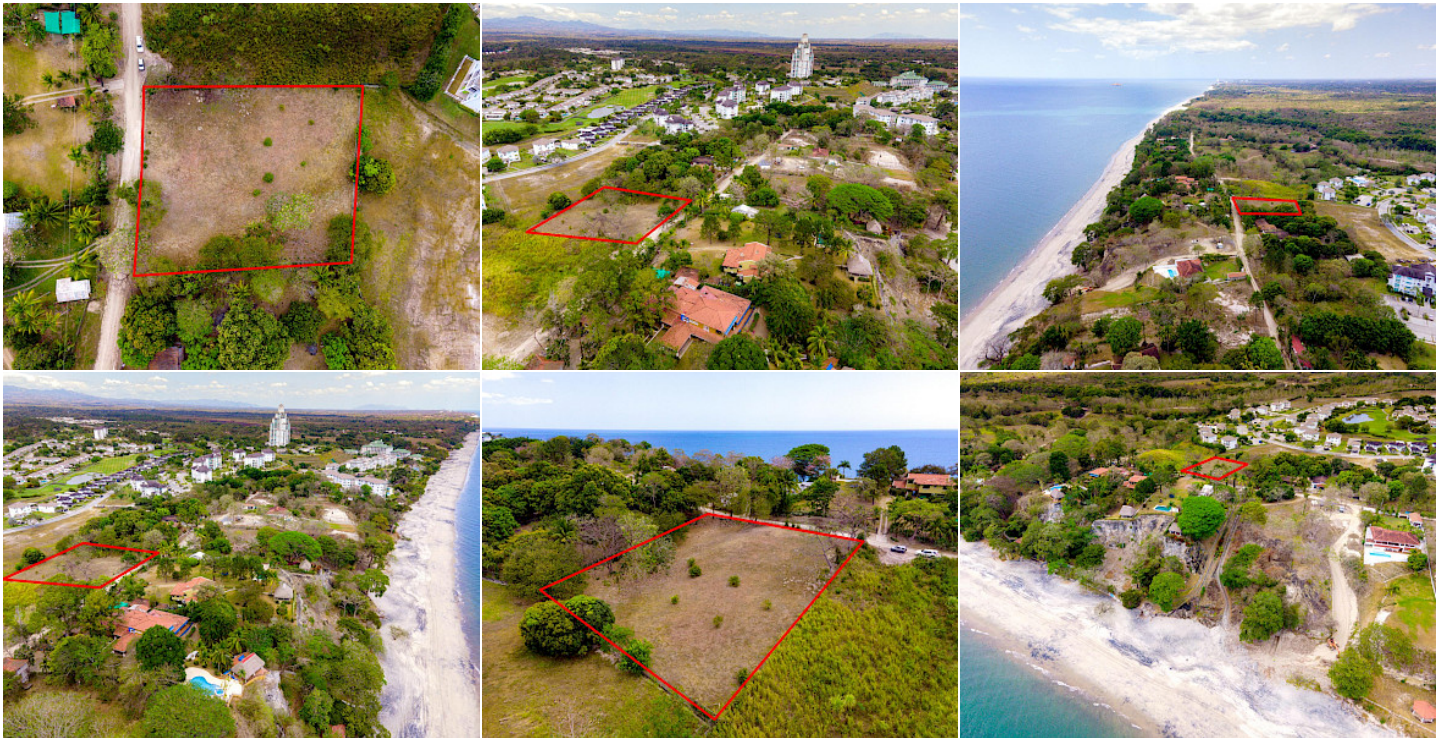

Terreno en Playa Bijao Panamá

En Venta

\$280,000

Ubicación de la propiedad

Provincia	Ubicaciones
Distrito	Coclé
Corregimiento	Antón
Barrio	Río Hato
Calle	COCLÉ, RÍO HATO, BIJAO, UNIT 4D

Detalles de la Propiedad

ID de la Propiedad:	MLS-17208
Tipo de Listado:	En Venta
Tipo de Propiedad:	Terreno
Edificio Barriada:	COCLÉ, RÍO HATO, BIJAO, UNIT 4D
Precio:	\$280,000
Tamaño de lote:	3,927 m ²

Terreno en Playa Bijao Panamá

En Venta

\$280,000

Descripción de la propiedad

A caballo entre la exuberante flora de la abundante selva tropical y la resplandeciente costa, este lote en segunda línea de playa es increíble para construir la casa de sus sueños o para desarrollar un vecindario de casas o un edificio, en una comunidad cerrada, a pasos de la playa. Principalmente llana, totalmente vallada y lista para urbanizar. Está justo al lado del PH Bijao. Zona tranquila y agradable en una calle sin salida con acceso público a la playa a 200 mts. Es un escape único, a solo una hora y media de la próspera capital de la ciudad de Panamá, una meca cultural para la vida nocturna, las boutiques y los aclamados restaurantes. Si desea permanecer local, este lote está muy cerca de los magníficos campos de golf, áreas comerciales, restaurantes. Bienvenido al paraíso.

Características

Acceso fácil	Calle sin salida	Frente al playa	Orientada al adulto
Próximo a área recreacional	Servicio de agua potable	Acceso a carretera	Vista al mar
Zona tranquila	Cercada		

Amenidades