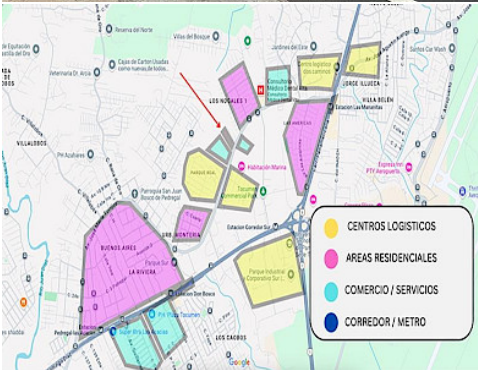

TERRENO COMERCIAL A LA VENTA EN LAS MAÑANITAS

En Venta

\$925,000

Ubicación de la propiedad

Detalles de la Propiedad

Provincia	Ubicaciones	ID de la Propiedad:	MLS-20384
Distrito	Panamá	Tipo de Listado:	En Venta
Corregimiento	Panamá	Tipo de Propiedad:	Terreno
Barrio	Las Mañanitas	Edificio Barriada:	LAS MAÑANITAS
Calle	LAS MAÑANITAS	Precio:	\$925,000
		Año de Construcción:	2000
		Área Construida:	4,300 m ²

TERRENO COMERCIAL A LA VENTA EN LAS MAÑANITAS

En Venta

\$925,000

Descripción de la propiedad

Este terreno de 4,300 metros cuadrados es ideal para la construcción de galeras, ofibodegas o un local comercial. Cuenta con aproximadamente 57 metros de frente y 75 metros de fondo, ofreciendo múltiples posibilidades de desarrollo. Ubicado estratégicamente en la calle José A. Arango, goza de una excelente localización con acceso fácil a la autopista y al Corredor Sur, facilitando la logística y el transporte. Además, ofrecemos la posibilidad de colaborar en el diseño y construcción del proyecto, garantizando el más alto nivel de calidad en cada etapa. Contáctanos para más información y descubre las oportunidades que este terreno tiene para ti.