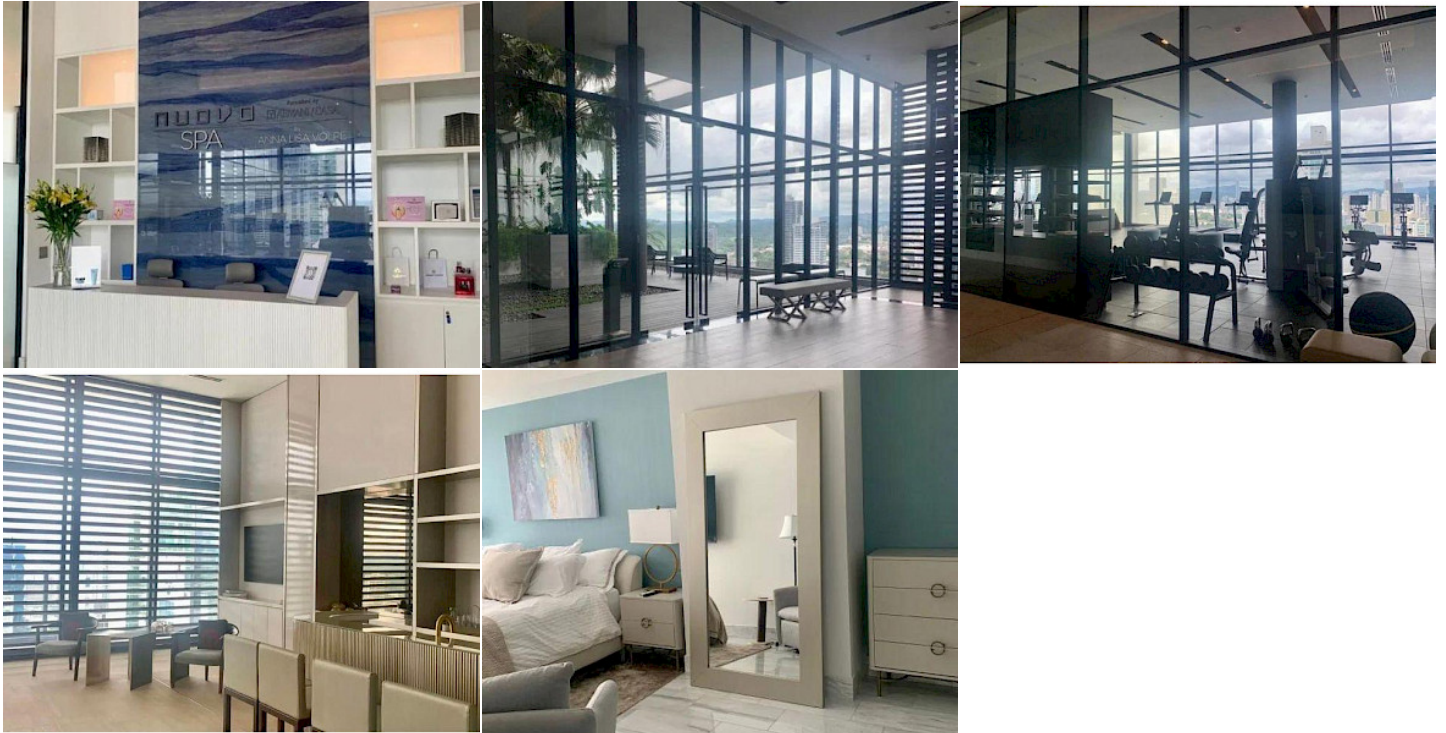

## Ubicación de la propiedad

Provincia	Ubicaciones
Distrito	Panamá
Corregimiento	Panamá
Barrio	Bella Vista
Calle	BELLA VISTA, CALLE 42ESTE, CIUDAD DE PANAMÁ

## Detalles de la Propiedad

ID de la Propiedad:	MLS-20414
Tipo de Listado:	En Venta
Tipo de Propiedad:	Apartamento
Edificio   Barriada:	BELLA VISTA, CALLE 42ESTE, CIUDAD DE PANAMÁ
Precio:	\$489,000
Cuota Mensual:	\$260
Año de Construcción:	2018
Área Construida:	129 m <sup>2</sup>
Recámaras:	2
Baños:	2
Medios Baños:	1
Estacionamientos:	1

### Descripción de la propiedad

Apartamento con ubicación en Bella Vista a pocos pasos de la Cinta Costera. Cuenta con finos acabados, pisos de mármol, está completamente amoblado, entre otras amenidades. El edificio cuenta con áreas sociales, con piscinas para adultos y niños, Bar, Co-working área, Piscina, Cabañas, Sky Yoga Studio, entre otras amenidades.

### Características

Balcón	Acceso fácil	Depósito	Amoblado
Decorado	Línea blanca	Negociable	Tanque de reserva de agua