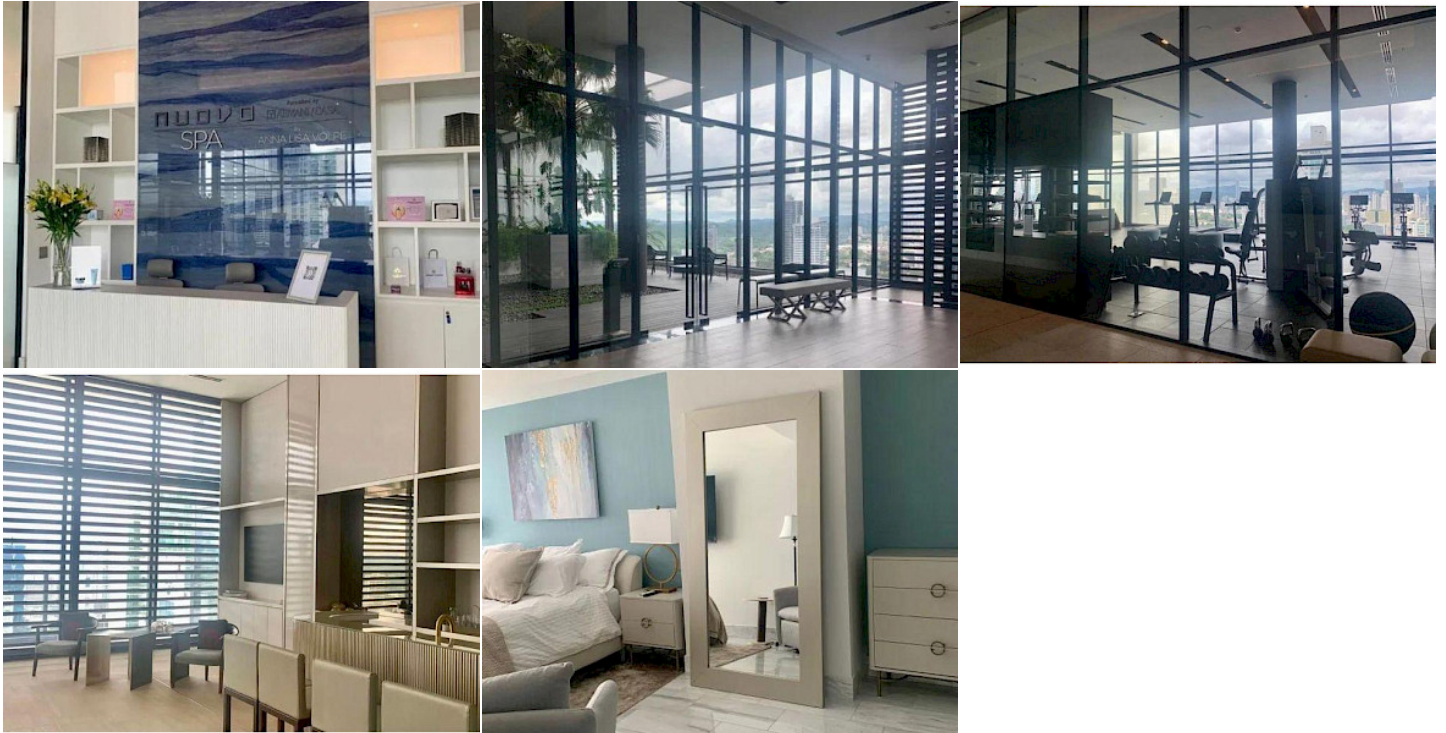

PH NUOVO ARMANI, BELLA VISTA

En Venta

\$489,000

Ubicación de la propiedad

Provincia	Ubicaciones
Distrito	Panamá
Corregimiento	Panamá
Barrio	Bella Vista
Calle	BELLA VISTA, CALLE 42ESTE, CIUDAD DE PANAMÁ

Detalles de la Propiedad

ID de la Propiedad:	MLS-20414
Tipo de Listado:	En Venta
Tipo de Propiedad:	Apartamento
Edificio Barriada:	BELLA VISTA, CALLE 42ESTE, CIUDAD DE PANAMÁ
Precio:	\$489,000
Cuota Mensual:	\$260
Año de Construcción:	2018
Área Construida:	129 m ²
Recámaras:	2
Baños:	2
Medios Baños:	1
Estacionamientos:	1

PH NUOVO ARMANI, BELLA VISTA

En Venta

\$489,000

Descripción de la propiedad

Apartamento con ubicación en Bella Vista a pocos pasos de la Cinta Costera. Cuenta con finos acabados, pisos de mármol, está completamente amoblado, entre otras amenidades. El edificio cuenta con áreas sociales, con piscinas para adultos y niños, Bar, Co-working área, Piscina, Cabañas, Sky Yoga Studio, entre otras amenidades.

Características

Balcón	Acceso fácil	Depósito	Amoblado
Decorado	Línea blanca	Negociable	Tanque de reserva de agua

Amenidades

- **La cuota mensual incluye:** Agua, Mantenimiento de áreas comunes, Gas
- **Aire acondicionado:** Split
- **Acceso:** Asfalto
- **Agua:** Acueducto
- **Construcción:** Concreto
- **Condición:** Bueno
- **Servicios compartidos:** Area verde, Ascensor, Gimnasio, Estacionamiento de Visitas, Lavandería, Sala de Fiestas